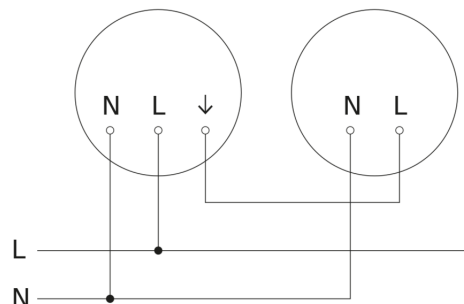

# RS PRO P3

Bianco caldo  
EAN 4007841 056131  
Art. n. 056131

Schema elettrico Master

Schema elettrico Master-Slave collegamento in rete

Schema elettrico Master-Slave collegamento in rete